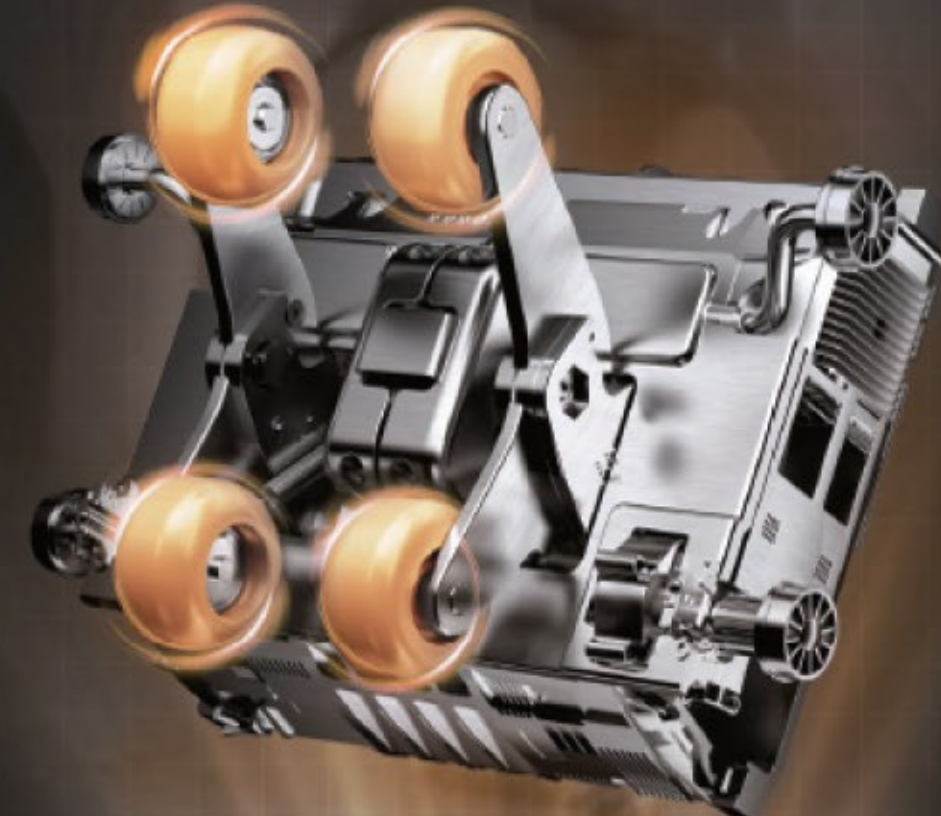

9 Massage techniques

5 Levels of intensity

3 Gear width

5 Speed

714.855.5456