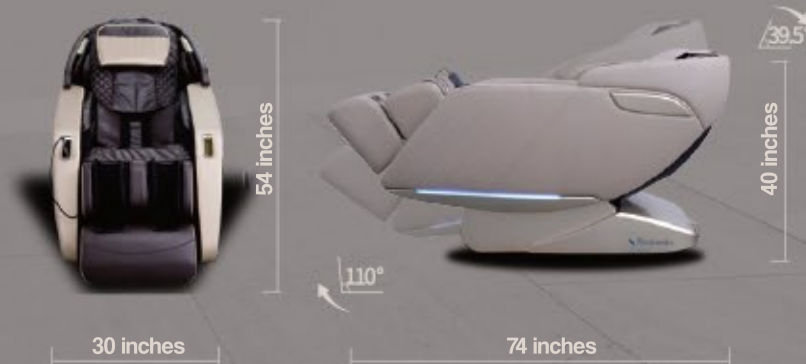

# Ghế Massage Kimiko

Hãng Sản Xuất	Fuzi Massage Chair
Tên Sản Phẩm	kimiko
Loại Nguồn Điện	110-120V~
Công Suất tiêu thụ	150W
	0.025-0.03MPa
Trọng lượng	Gross weight: 116KG Net weight: 96KG
Độ ồn	≤ 60dB
Đồ ạn toàn	Class I