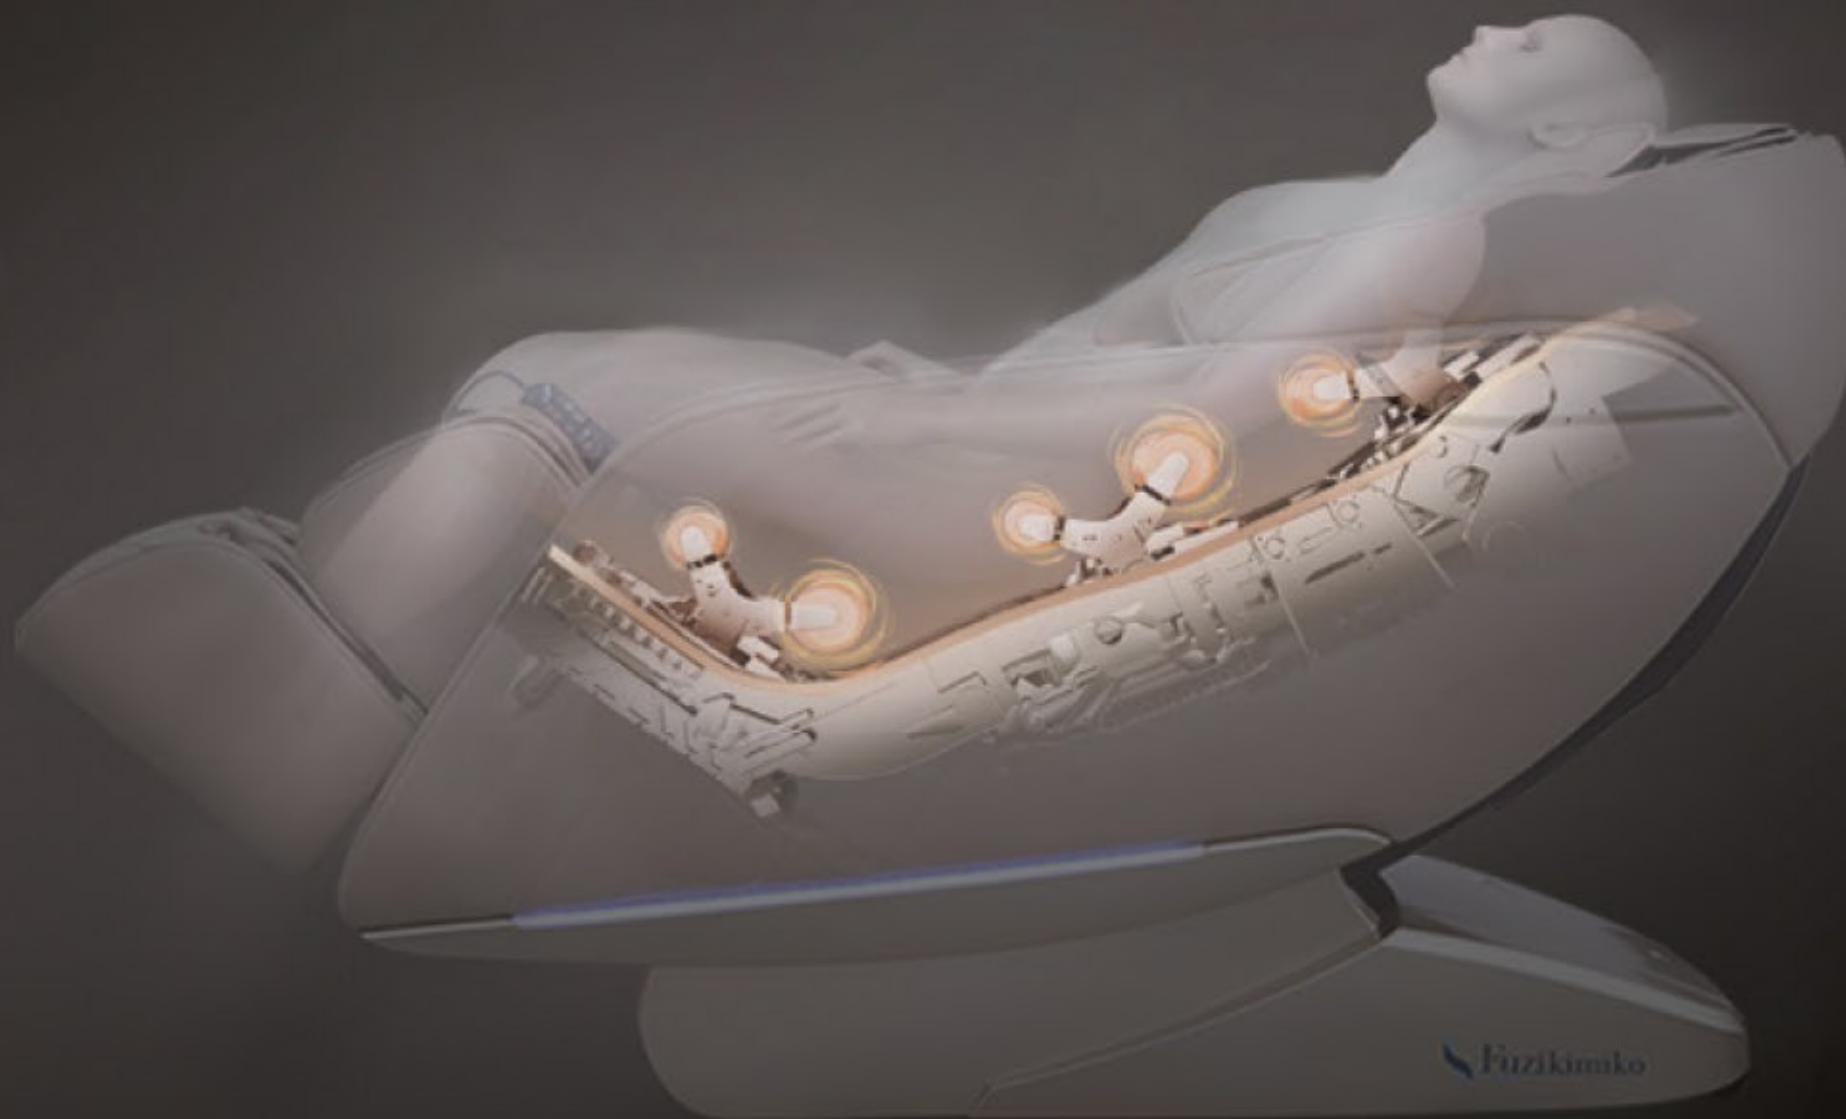

### MASSAGE ZERO-GRAVITY

Massage không trọng lực (zero gravity) có nghĩa là phần chân và thân mình được nâng cao 1 góc 118 độ. Vị trí của đùi và bắp chân cao hơn vị trí của tim. Trọng lực của từng vị trí trên cơ thể được chia sẻ đều trên cả thân ghế để giúp áp lực trên toàn cơ thể được thoát ra.

### ZERO-GRAVITY NÂNG CAO

Với 2 góc 135 và 118 độ của vị trí không trọng lực làm cho vị trí của đùi và bắp chân cao hơn vị trí của tim giúp cho cơ thể đi vào trạng thái "phi trọng lượng" như các nhà du hành gia trong không gian, việc này giúp cho xương sống được giải tỏa áp lực, không phải chịu sức

## TRỤC HYPERBOLIC

Dựa trên nghiên cứu về cơ thể người, chúng tôi phát minh ra công nghệ mới gọi là Trục Hyperbolic, giúp cho massage cổ, vai, lưng, eo, hông, và chân bằng 27-điểm massage trong độ dài của trục tối đa là 53 inches (153 cm).

Với công nghệ sử dụng 2 V-Massage Robot, ghế massage Hideko massage cơ thể người dùng mang lại hiệu quả tối đa.